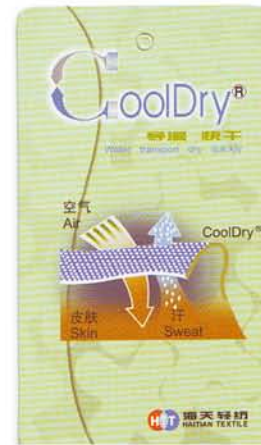

JUNIOR

art. 3/480

PANTALONCINO TENNIS

TENNIS SHORT

TAGLIE - SIZES

6 - 8 - 10 - 12 anni

TESSUTO - FABRIC

MICROFIBRA IN POLIESTERE - MICORFIBRE OF POLYESTER 100%

COLORI - COLORS

01 BLUE/NAVY

07 BIANCO/WHITE

01