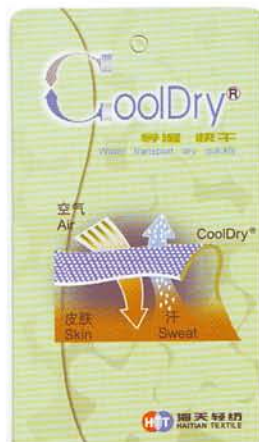

COLORI - COLORS

01 BLUE/NAVY

07 BIANCO/WHITE

01

07

art. 2/802

JUNIOR

MAGLIA TENNIS BICOLORE
BICOLORED TENNIS T-SHIRT

TAGLIE - SIZES

6 - 8 - 10 - 12 anni

TESSUTO - FABRIC

50% COOLDRY / 50% POL/DRYNTEX

COLORI - COLORS

0201 OLIMPICO - BLUE / ROYAL - NAVY

0201

JUNIOR