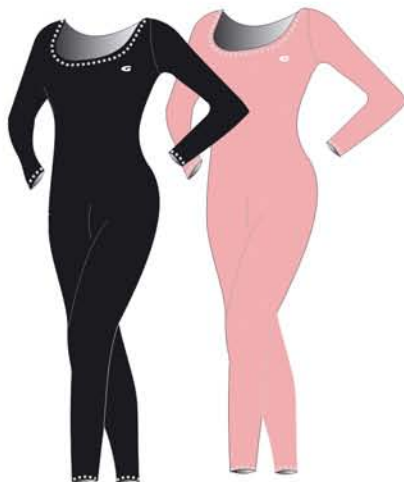

TAGLIE - SIZES

0 - I - II - III - IV - V

COLORI - COLORS

04 NERO/BLACK

16 ROSA/PINK

TESSUTO - FABRIC

POLIAMMIDE/POLYAMIDE 80% - ELASTAN 20%

04