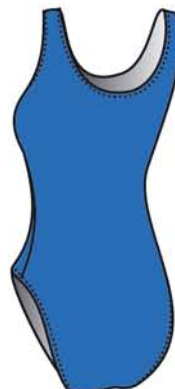

TAGLIE - SIZES

0 - I - II - III - IV - V

COLORI - COLORS

04 NERO/BLACK

16 ROSA/PINK

TESSUTO - FABRIC

POLIAMMIDE/POLYAMIDE 80% - ELASTAN 20%

04

16

art. 5/089

BODY CANOTTA - TOP BODY

TAGLIE - SIZES

I - II - III - IV - V

COLORI - COLORS

04 NERO/BLACK

07 BIANCO/WHITE

08 OLIMPICO/ROYAL

18 CERISE/FUXIA

TESSUTO - FABRIC

POLIAMMIDE/ POLYAMIDE 80% - ELASTAN 20%

04

07

08

18

art. 5/094

BODY M/M - SHORT SLEEVE BODY

TAGLIE - SIZES

0 - I - II - III - IV - V

COLORE - COLOR

04 NERO/BLACK

TESSUTO - FABRIC

POLIAMMIDE/ POLYAMIDE 80% ELASTAN 20%