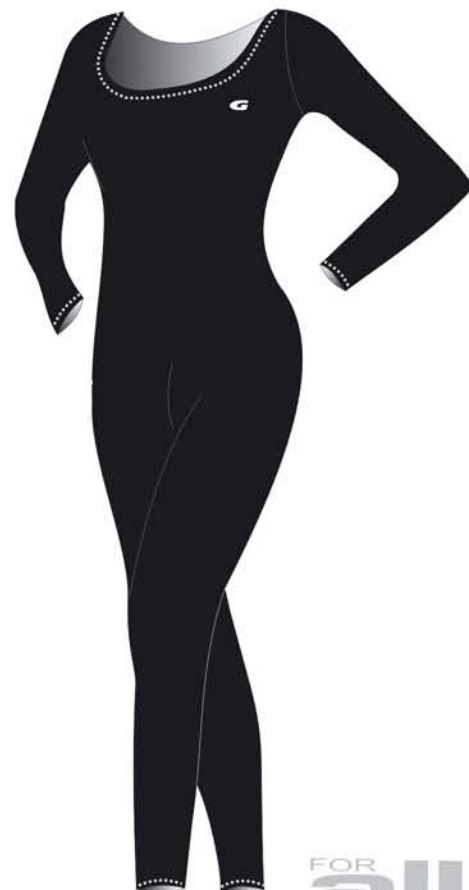

16 ROSA/PINK

TESSUTO - FABRIC

COTONE/COTTON 90% - ELASTAN 10%

04

07

16

art. 6/029

BODY INTERO - ENTIRE BODY

TAGLIE - SIZES

0 - I - II - III - IV - V

COLORI - COLORS

04 NERO/BLACK

16 ROSA/PINK

TESSUTO - FABRIC

POLIAMMIDE/POLYAMIDE 80% - ELASTAN 20%

04

16

art. 5/089

BODY CANOTTA - TOP BODY

TAGLIE - SIZES

I - II - III - IV - V

COLORI - COLORS

04 NERO/BLACK

07 BIANCO/WHITE