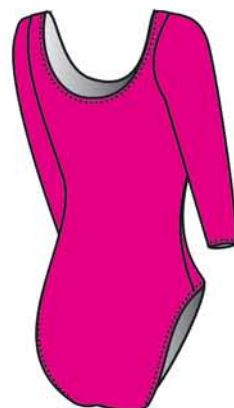

art. 5/099

BODY M/L - BODY LONG SLEEVE

TAGLIE - SIZES

00 - 0 - I - II - III - IV - V

COLORI - COLORS

01 BLUE/NAVY

03 ROSSO/RED

04 NERO/BLACK

07 BIANCO/WHITE

08 OLIMPICO/ROYAL

09 GIALLO/YELLOW

11 TURCHESE/TURQUOISE

14 CELESTE/LIGHTBLUE

16 ROSA/PINK

18 CERISE/FUXIA

TESSUTO - FABRIC

POLIAMMIDE/POLYAMIDE 80% - ELASTAN 20%

01

03

04

07

08

09

11

14

16

18

art. 5/102

BODY BICOLORE - BICOLOURED BODY

TAGLIE - SIZES

0 - I - II - III - IV - V

COLORI - COLORS

0307 ROSSO/BIANCO RED/WHITE

0807 OLIMPICO/BIANCO ROYAL/WHITE

1807 CERISE/BIANCO FUXIA/WHITE

TESSUTO - FABRIC

POLIAMMIDE/POLYAMIDE 80% - ELASTAN 20%