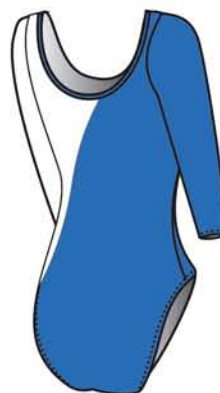

11

14

16

18

art. 5/102

BODY BICOLORE - BICOLOURED BODY

TAGLIE - SIZES

0 - I - II - III - IV - V

COLORI - COLORS

0307 ROSSO/BIANCO RED/WHITE

0807 OLIMPICO/BIANCO ROYAL/WHITE

1807 CERISE/BIANCO FUXIA/WHITE

TESSUTO - FABRIC

POLIAMMIDE/POLYAMIDE 80% - ELASTAN 20%

0307

0807

1807

art. 5/120

BODY
TAGLIE - SIZES
0 - I - II - III - IV - V
COLORI - COLORS
04 NERO/BLACK
TESSUTO - FABRIC
COTONE/COTTON 90% - ELASTAN 10%

04

art. 5/123

BODY CANOTTA - TOP BODY
TAGLIE - SIZES
I - II - III - IV - V
COLORE - COLOR
04 NERO/BLACK
TESSUTO - FABRIC
COTONE/COTTON 90% - ELASTAN 10%