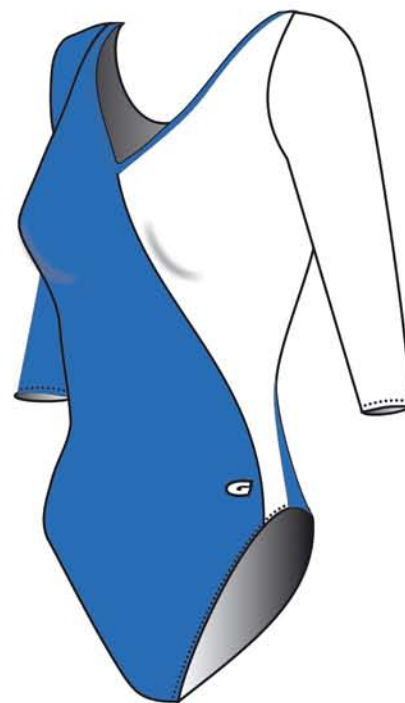

0307

0807

1807