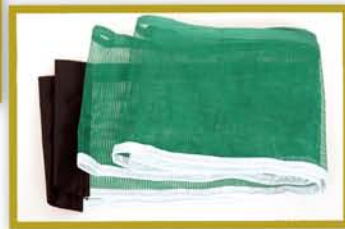

FODERO CON PORTA PALLINE  
SHEATH WITH BALLS BOX

art. 14/010

SEGNAPUNTI DA TAVOLO DA 0 A 20 - TABLE SCOREKEEPER FROM 0 TO 20

art. 10/495

RETE PING PONG COMPLETO DI SOSTEGNI  
PING PONG NET COMPLETE OF SUPPORTS  
MATERIALE - FABRIC  
NYLON

art. 10/496

RETE PING PONG - PING PONG NET  
MATERIALE - FABRIC  
NYLON

art. 14/024

BOX DA 72 PALLINE - BOX OF 72 BALLS

art. 14/021

PALLINE UNA STELLA - ONE STAR BALLS  
CONFEZIONE - PACKAGE  
6 ( IN BLISTER )  
COLORI - COLORS  
07 BIANCO/WHITE  
09 GIALLO/YELLOW