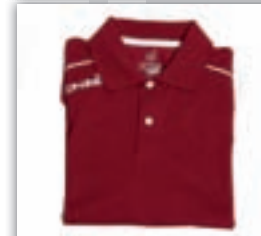

AMA/BIA 0901