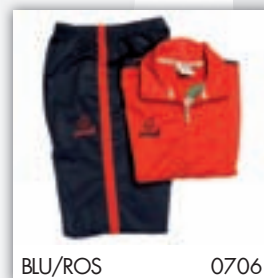

BIA/SKYA/BLU 011607

BIA/SKY/BLU 010507

BLU 07

art. **SF51281**

disponibilità
FINO AD ESAURIMENTO

taglie
XS - S - M - M - L - XL - XXL

materiale
POLYESTER

materiale
POLYESTER

taglie
XS - S - M - L - XL - XXL

disponibilità
2 ANNI

art. **SF70111**

BLU/ROS 0706

BLU/SKY 0705

NER/ARA 0810

NER/GRI 0811

BIA/BLU 0107