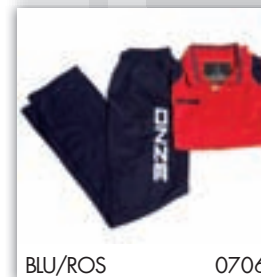

art. **NNH8005**

disponibilità
4 ANNI

taglie
4XS - 3XS - XXS
S - M - L - XL - XXL

materiale
POLYESTER