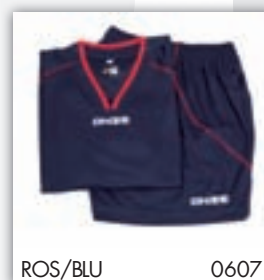

art. **ON-002**

disponibilità
4 ANNI

taglie
4XS - 3XS - XXS XS
S - M - L - XL

materiale
POLYESTER

BIA 01

ROS/BLU 0607

BLU 07

ROY 02

GIA 03

NER 08

art. **SF9 1008**

disponibilità
2 ANNI

taglie
M - L - XL

materiale
POLYESTER

VIO/ORO/BIA 161501

NER/ORO/BIA 081501