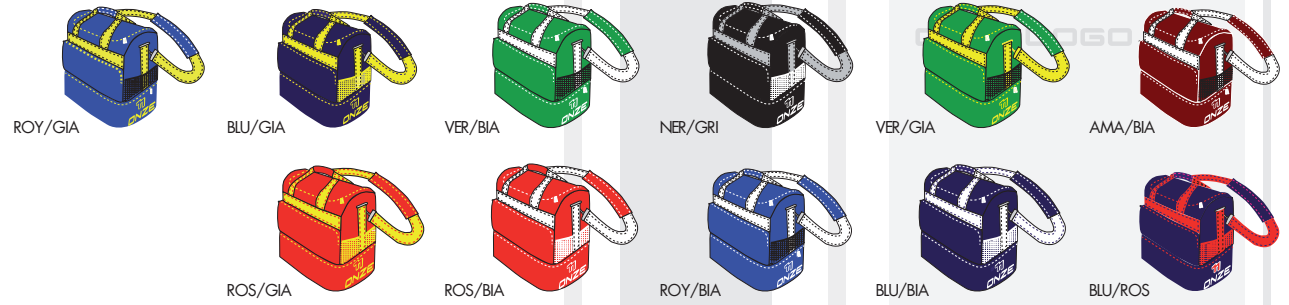

BORSA ANCONA art. **W4254** taglia UNICA / NYLON

■ BLU 07

BORSA BASKET VARESE PRO art. **SB80161M** tg. MEDIA - GRANDE / NYLON 840

PORTADIVISE art. **SB50496** tg. UNICA / NYLON

ROS 06
ROY 02
BLU 07

ZAINO TREVISO art. **GD2302108**

GIA/BLU 0307 ROS/BLU 0307 GRI/NER 1108 ROY/BLU 0207

ZAINO TRIESTE 2 art. **SB90383** taglia UNICA / NYLON

ZAINO BRESCIA art. **SB70416**

SACCA CAMPUS art. **SB50493**

ZAINETTO SOFT art. **GDP2116**

TRACOLLA PISA art. **SB80386**

BLU/ROS 0706
BLU/BIA 0701
BLU/ROY 0702

TRACOLLA URBINO art. **SB90382**

MONOSPALLA art. **SB50492**

BORSA PALERMO art. **B161** tg. PICCOLA / NYLON 420

BORSA PARMA art. **B166** tg. MEDIA / NYLON 420

BORSA MILANO art. **B170** tg. GRANDE / NYLON 420