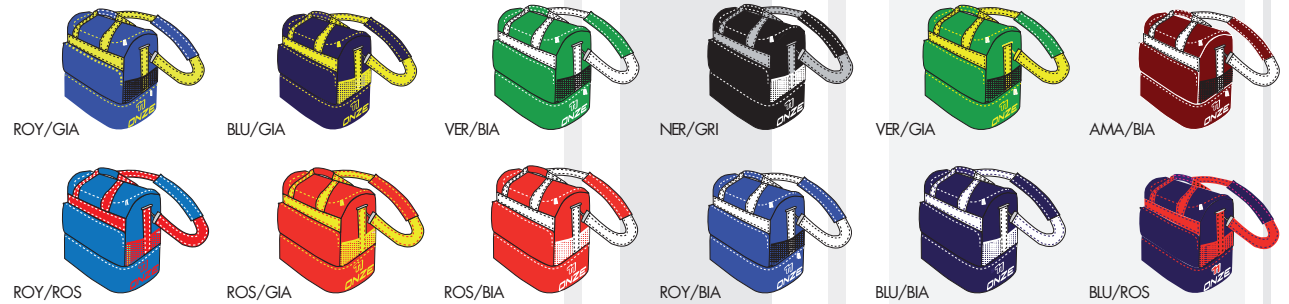

BLU/ROS 0706
BLU/BIA 0701
BLU/ROY 0702

TRACOLLA URBINO art. **SB90382**

MONOSPALLA art. **SB50492**

BORSA PALERMO art. **B161** tg. PICCOLA / NYLON 420

BORSA PARMA art. **B166** tg. MEDIA / NYLON 420

BORSA MILANO art. **B170** tg. GRANDE / NYLON 420

- BLU/ROS 0706
- GRI/NER 1108
- BLU/ROY 0702

TROLLEY MONZA art. **SB60888** tg. GRANDE / NYLON

- BLU 07

BORSA COACH art. **SB110463** tg. UNICA / POLYESTER

BORSA MEDICA art. **SB100406** tg. UNICA