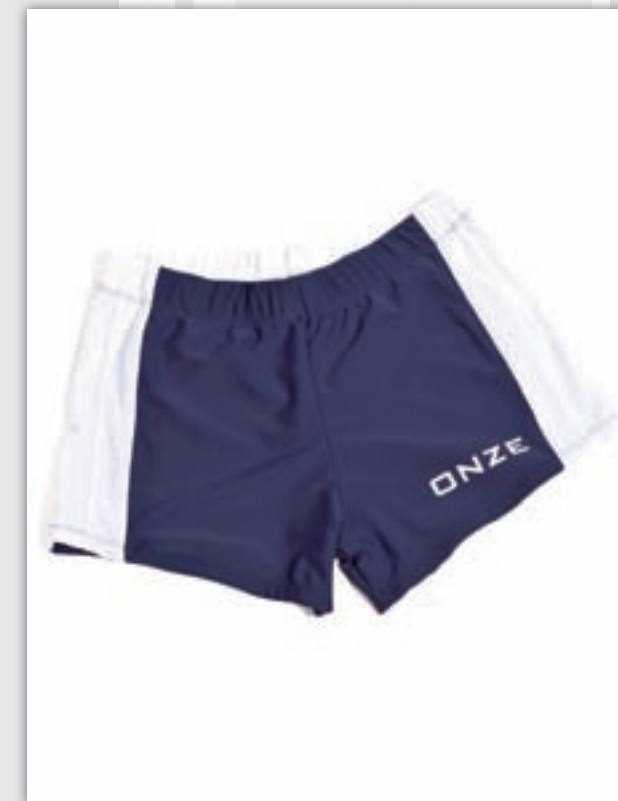

ROS/BIA 0601

NER/GIA 0803

art. **SF60298A**

disponibilità
FINO AD ESAURIMENTO

taglie
XXS - XS - S - M
L - XL - XXL

materiale
POLYESTER
250g

atletica

ROY/BIA 0201

BLU/BIA 0701

ROS/BLU 0607

COSTUME PROCIDA

art. **GD2302107**

taglie da 34 a 50
colore BLU/ROSA 07 12

COSTUME CAPRI

art. **RPG01**

taglie da XS a XL
colori NER 08 - BLU 07