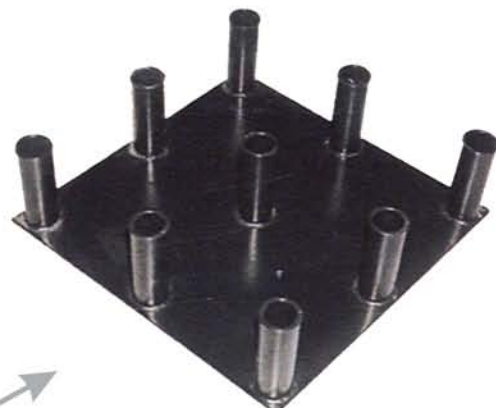

AEROBIC SET CON BARRA
AEROBIC SET WITH BAR

BARRA
2PZ DA 1,250KG
2PZ DA 2,500KG
2PZ DA 5KG
BAR
2PCS OF 1,250KG
2PCS OF 2,500KG
2PCS OF 5KG

art. 13/083

PORTAMANUBRI
DUMBBELL BAR RACK

art. 13/084

PORTABILANCIERI
BARBELL BAR RACK

art. 13/129

POWER TWISTER
MISURE - MEASURES
65 cm

art. 13/128

MANUBRI A PINZA
PLIERS BARBELL

CAVIGLIERA/POLSIERA
ANKLE/CUFF

13/001
COPPIA - COUPLE
PESO - WEIGHT
1 KG = 2 x 0,500 kg

13/002
COPPIA - COUPLE
PESO - WEIGHT
2 KG = 2 x 1 kg