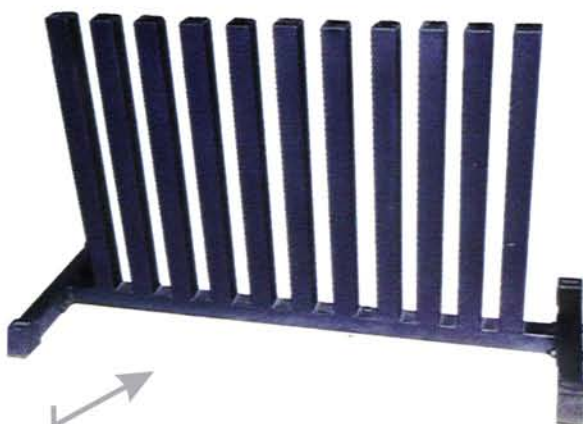

art. 13/024

MANUBRIO 35 CM
DUMBBELL BAR 35 CM

art. 13/025

COPPIA MOLLE FERMADISCHI
PAIRS OF COLLAR PIEDISK

completo di molle
full of weaks

art. 13/069

PORTADISCHI IN METALLO
METAL DUMBBELL RACK

art. 13/057

AEROBIC SET CON BARRA
AEROBIC SET WITH BAR

BARRA
2PZ DA 1,250KG
2PZ DA 2,500KG
2PZ DA 5KG
BAR
2PCS OF 1,250KG
2PCS OF 2,500KG
2PCS OF 5KG

art. 13/083

PORTAMANUBRI
DUMBBELL BAR RACK

art. 13/084

PORTABILANCIERI
BARBELL BAR RACK