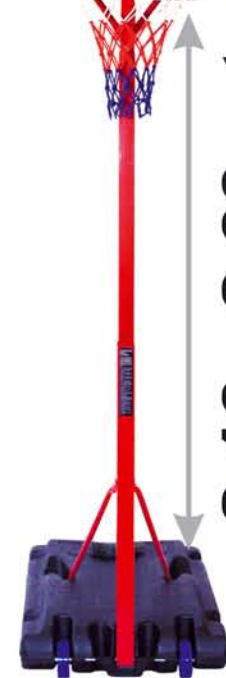

**accessori  
basket**

**basket  
accessories**

art. 10/540

BASKET SET CON RUOTE-SENIOR  
SENIOR PORTABLE BASKET  
MISURE - MEASURES  
DA: H 2,10 - A: 2,60

2,10 - 2,60 mt

art. 10/543

BASKET SET CON RUOTE  
TABELLONE TRASPARENTE  
PORTABLE BASKET  
TRASPARENT BACKBOARD  
MISURE - MEASURES  
DA: H 2,25 - A: H3,05

2,25 - 3,05 mt

☰ art. 10/542

BASKET SET CON RUOTE-JUNIOR  
JUNIOR PORTABLE BASKET  
MISURE - MEASURES  
DA: H 1,60 - A: H 2,10

1,60 - 2,10 mt

☰ art. 10/541

BASKET SET-JUNIOR  
JUNIOR BASKET  
MISURE - MEASURES  
DA: H 0,90 - A: H 1,35

0,90 - 1,35 mt

☰ art. 10/530

COPPIA RETI BASKET  
COUPLE OF BASKET NET  
TESSUTO - FABRIC

Nylon pesante 3,5 mm - Heavy nylon 3,5 mm

☰ art. 10/532

COPPIA RETI BASKET  
COUPLE OF BASKET NET  
TESSUTO - FABRIC

NYLON PESANTE 6 mm - HEAVY NYLON 6 mm

☰ art. 10/533

CANESTRO - BASKET

art. 10/534

TABELLONE BASKET  
BASKET BACKBOARD  
MISURE - MEASURES  
108X70 cm

art. 10/535

TABELLONE BASKET CON CANESTRO E RETE  
BACKBOARD WITH BASKET AND NET  
MISURE - MEASURES  
91X61X3 cm