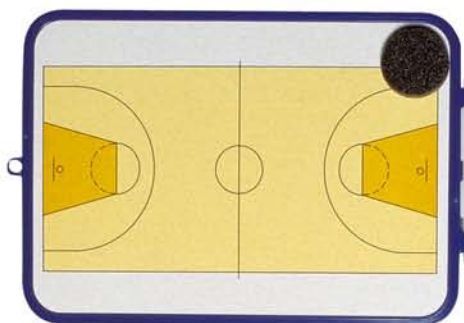

**accessori  
basket**

**basket  
accessories**

art. 10/540

BASKET SET CON RUOTE-SENIOR  
SENIOR PORTABLE BASKET  
MISURE - MEASURES  
DA: H 2,10 - A: 2,60

2,10 - 2,60 mt

art. 10/543

BASKET SET CON RUOTE  
TABELLONE TRASPARENTE  
PORTABLE BASKET  
TRASPARENT BACKBOARD  
MISURE - MEASURES  
DA: H 2,25 - A: H3,05

2,25 - 3,05 mt

☰ art. 10/542

BASKET SET CON RUOTE-JUNIOR  
JUNIOR PORTABLE BASKET  
MISURE - MEASURES  
DA: H 1,60 - A: H 2,10

1,60 - 2,10 mt

☰ art. 10/541

BASKET SET-JUNIOR  
JUNIOR BASKET  
MISURE - MEASURES  
DA: H 0,90 - A: H 1,35

NYLON PESANTE 6 mm - HEAVY NYLON 6 mm

☰ art. 10/533

CANESTRO - BASKET

art. 10/534

TABELLONE BASKET  
BASKET BACKBOARD  
MISURE - MEASURES  
108X70 cm

art. 10/535

TABELLONE BASKET CON CANESTRO E RETE  
BACKBOARD WITH BASKET AND NET  
MISURE - MEASURES  
91X61X3 cm

art. 10/015

LAVAGNA PICCOLA BASKET  
SMALL BASKET BLACKBOARD  
MISURE - MEASURES  
33 X 24 cm

07

art. 6/003 R.

CALZETTONI TUBOLARI RAGAZZO/JUNIOR  
TUBULAR SOCKS BOY/JUNIOR  
CONFEZIONE - PACKAGE  
12 PAIA - 12 PAIRS  
COLORI - COLORS  
07 BIANCO/WHITE  
TESSUTO - FABRIC  
Cotone / Cotton 85%  
Poliammide - Polyamide 15%