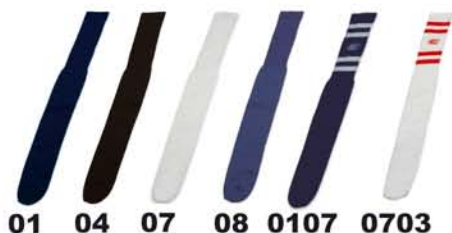

07

art. 6/011

CALZETTONI TUBOLARI TENNIS/MINIBASKET  
TUBULAR SOCKS TENNIS/MINIBASKET  
CONFEZIONE - PACKAGE  
12 PAIA - 12 PAIRS  
COLORI - COLORS  
07 BIANCO/WHITE  
TESSUTO - FABRIC  
Cotone / Cotton 85%  
Poliammide - Polyamide 15%

07

art. 6/018

CALZETTONI TUBOLARI UOMO  
MAN TUBULAR SOCKS  
CONFEZIONE - PACKAGE  
12 PAIA - 12 PAIRS  
COLORI - COLORS  
01 BLUE/NAVY  
04 NERO/BLACK  
TESSUTO - FABRIC  
Cotone / Cotton 85%  
Poliammide - Polyamide 15%

01 04

art. 6/016

CALZETTONI TUBOLARI UOMO  
MAN TUBULAR SOCKS  
CONFEZIONE - PACKAGE  
12 PAIA - 12 PAIRS  
COLORI - COLORS  
19 GRIGIO MELANGE/MELANGE GREY  
TESSUTO - FABRIC  
Cotone / Cotton 85%  
Poliammide - Polyamide 15%

19

art. 6/045

CALZETTONI TUBOLARI UOMO  
MAN TUBULAR SOCKS  
CONFEZIONE - PACKAGE  
SINGOLA/SINGLE  
COLORI - COLORS  
01 BLUE/NAVY  
04 NERO/BLACK  
07 BIANCO/WHITE  
08 OLIMPICO/ROYAL  
0107 BLUE-BIANCO/NAVY-WHITE  
0703 BIANCO-ROSSO/WHITE-RED  
TESSUTO - FABRIC  
Coolmax 90% - Elastan 10%