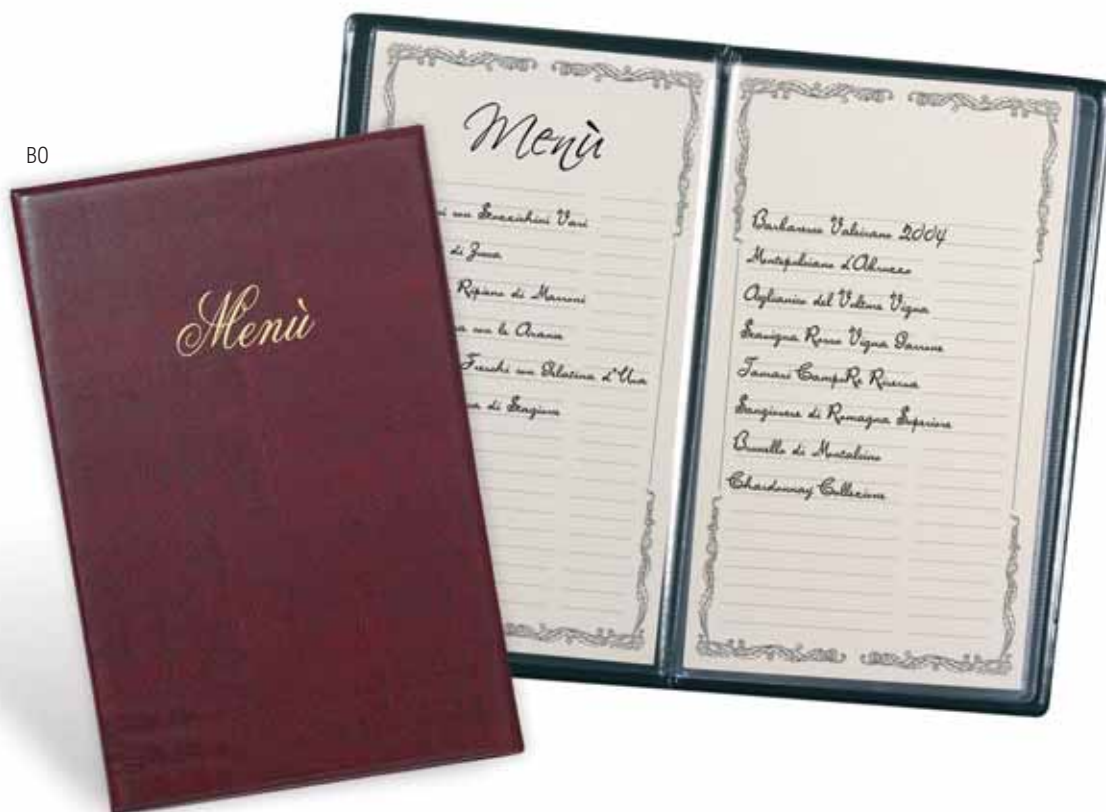

O5. PC748
PORTA MENÙ
2 ANTE MEDIO

- 6 tasche + 2 laterali
- **dimensioni:**
  cm 16,5x27,5 ca (chiuso)
- **materiale:** similpelle
- **imballo:** 1/25

BO