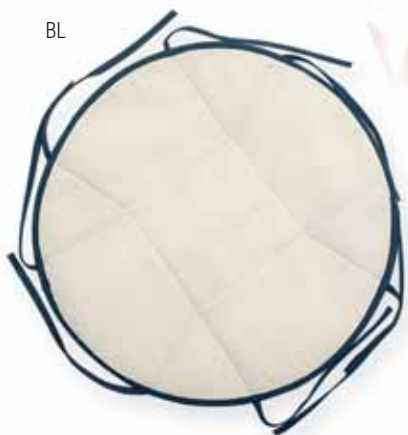

- **dimensioni:** ø cm 38 ca (aperto)
- **materiale:** cotone **naturale**
- **imballo:** 20/200

BL

O5. PC748
PORTA MENÙ
2 ANTE MEDIO

- 6 tasche + 2 laterali
- **dimensioni:**
cm 16,5x27,5 ca (chiuso)
- **materiale:** similpelle
- **imballo:** 1/25