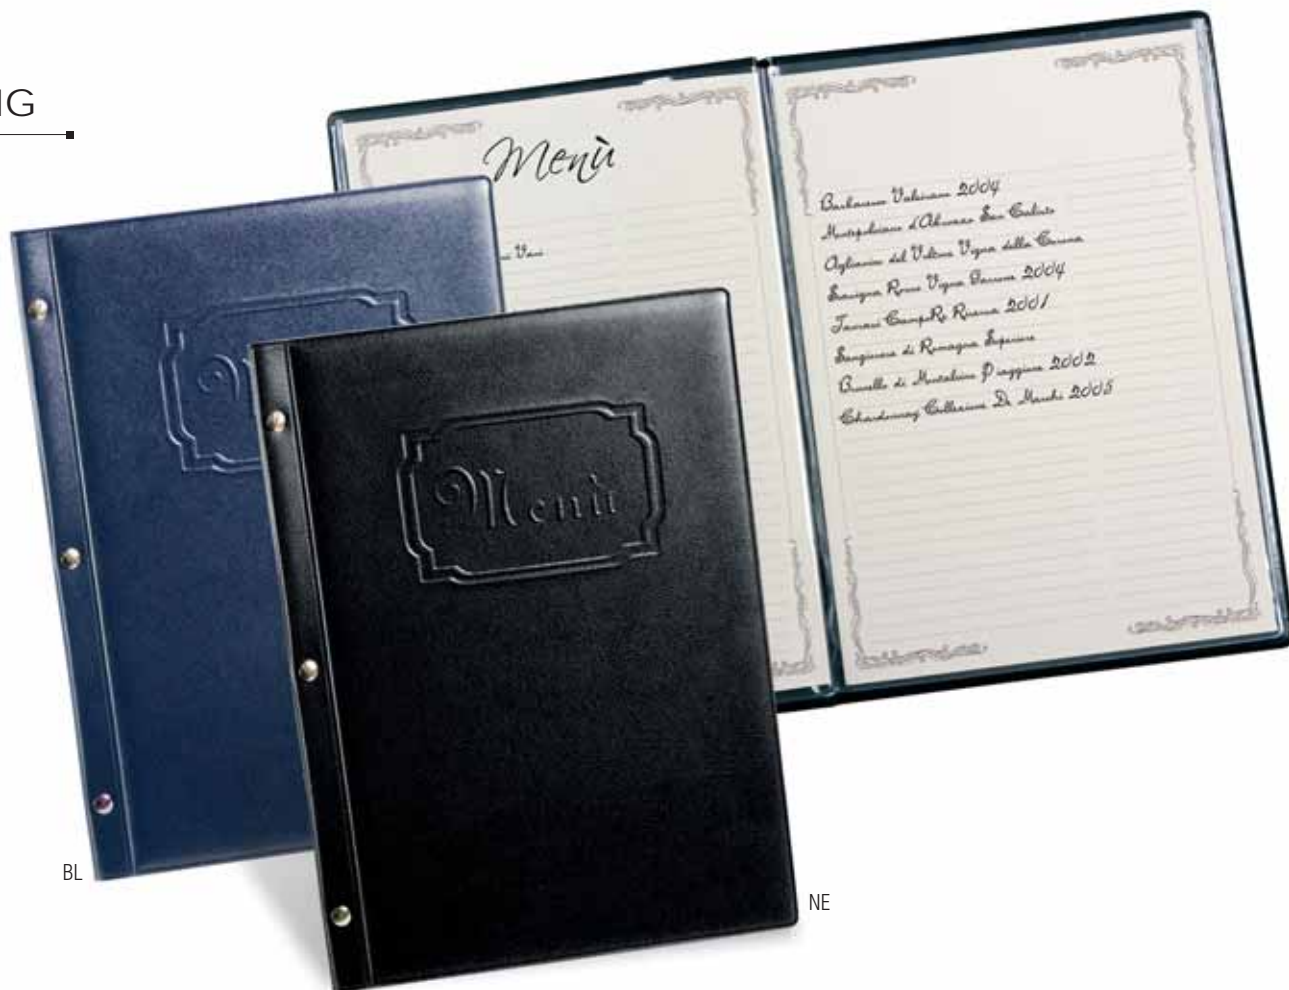

BO

BL

CU

NE

182

HOME&LIVING

05.PC750 PORTA MENÙ 2 ANTE MAXI

- 6 tasche + 2 laterali
- **dimensioni:**
cm 25,5x33 ca (chiuso)
- **materiale:** similpelle
- **imballo:** 1/25