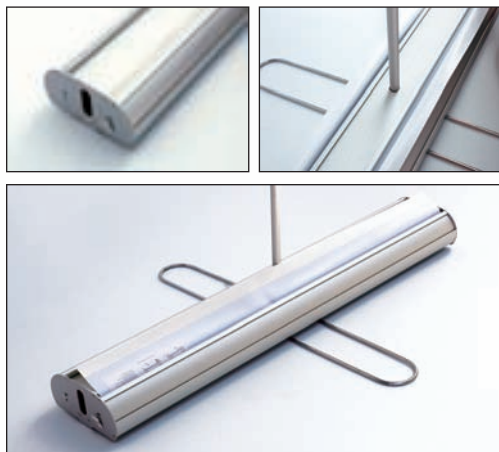

Roller Bifacciale

Roller Bifacciale

Roll-up bifacciale in alluminio Silver, disponibile in tre dimensioni; asta verticale frazionata in tre parti con elastico interno, aggancio grafica mediante biadesivo. Sacca compresa nel prezzo.