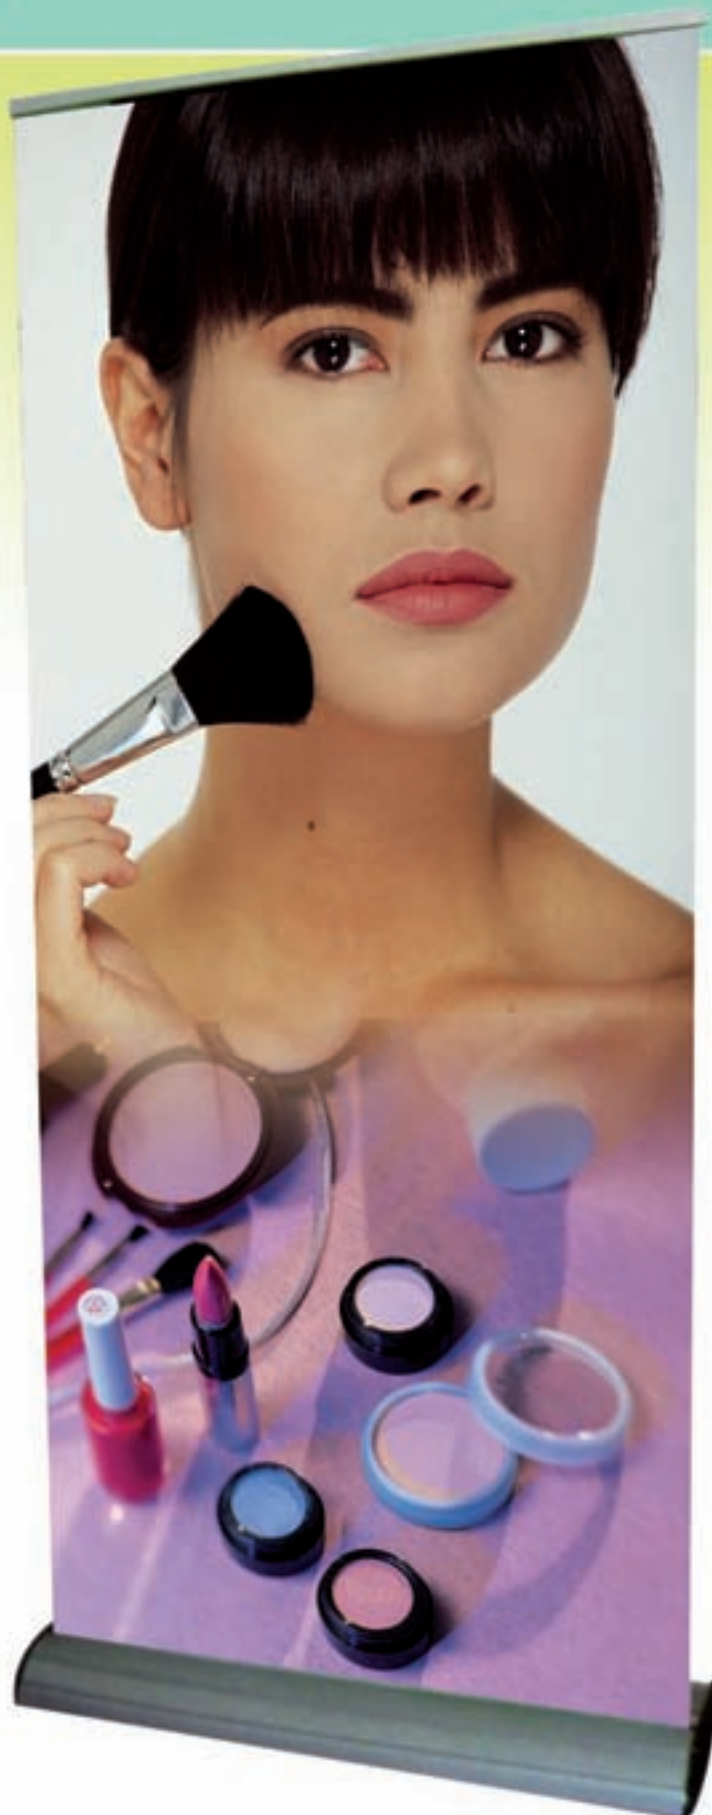

Roller Joy

Roller Joy

Roll-up monofacciale, stilizzato, realizzato in alluminio argento anodizzato, con cover laterali in materiale plastico disponibile nei colori silver, verde, blu, arancio e rosso. Asta verticale frazionata in tre parti, aggancio grafica superiore a pinza. disponibile nella dimensione cm.85x200. Sacca di trasporto compresa nel prezzo.

SCHEDA TECNICA

Codice art.	Descrizione	L.P.
ROLLJOYSIL	Roll-up Joy dim cm.85x200 colore silver	150
ROLLJOYVE	Roll-up Joy dim cm.85x200 colore verde	150
ROLLJOYBLU	Roll-up Joy dim cm.85x200 colore blu	150
ROLLJOYARA	Roll-up Joy dim cm.85x200 colore arancio	150
ROLLJOYRO	Roll-up Joy dim cm.85x200 colore rosso	150