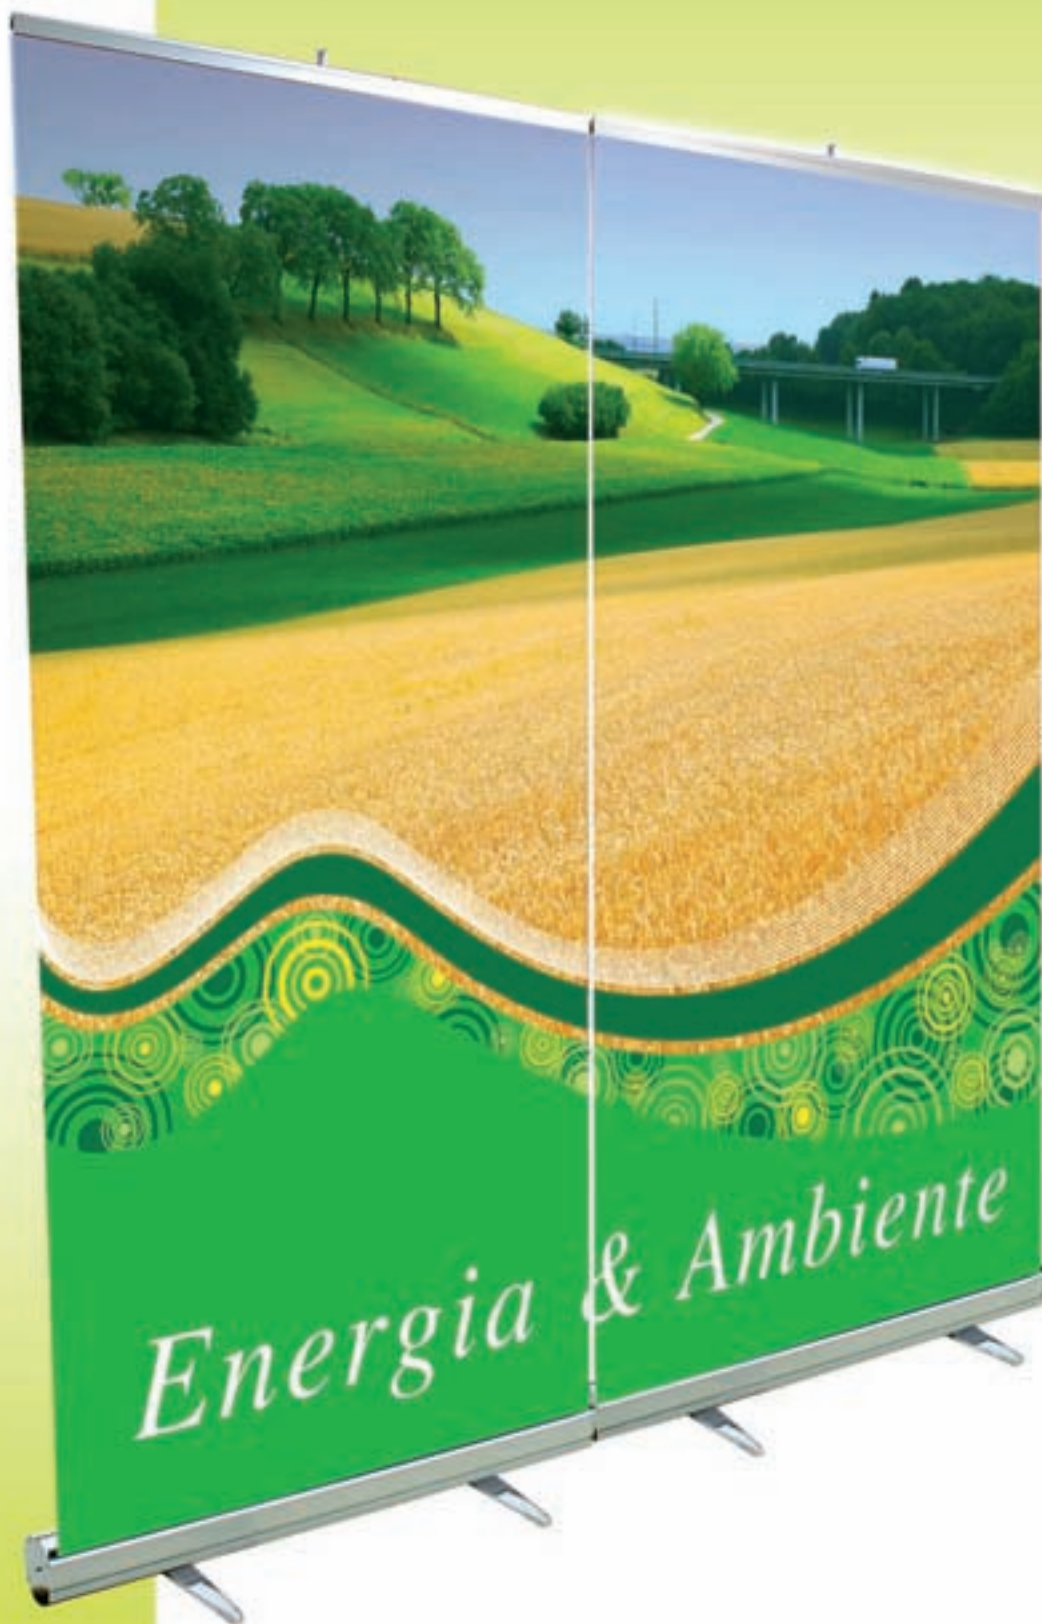

Roll-Up Magnetic

Roll-Up Magnetic

Roll-up monofacciale in alluminio Silver, con particolari finiture in cromo lucido. Aste verticali sezionate in tre segmenti con elastico di tenuta. Fissaggio della grafica con biadesivo, nella parte inferiore, asta superiore con chiusura a pinza; nella medesima sono alloggiati dei magneti che permettono di agganciare le grafiche in sequenza. Sacca compresa nel prezzo.

SCHEMA TECNICA

Codice art.	Descrizione	Dim. supporto cm.	Dimens. cm.	Peso Kg.	L.P. cad
ROLMAG85	Roll-up Magnetic cm. 85x200	85x205	14x14x90	5,6	100
ROLMAG120	Roll-up Magnetic cm. 120x300	120x305	14x14x125	7,5	190