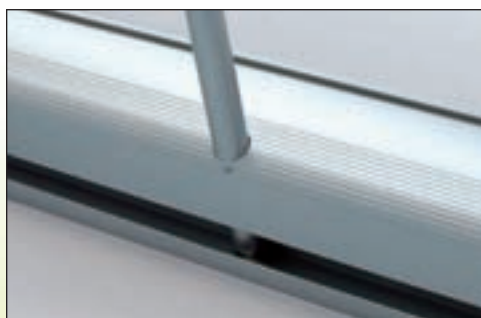

Roller Mono

Roller Mono

Roll-up monofacciale in alluminio Silver, disponibile in tre dimensioni: asta verticale frazionata in tre parti con elastico interno, sistema di aggancio grafica, inferiore mediante biadesivo, superiore con asta con chiusura a pinza. Sacca compresa nel prezzo.

SCHEDA TECNICA

Codice art.	Descrizione	Dim. supporto cm.	Dimens. cm.	Peso Kg.	L.P.
ROLLERM085	Roll-up monof cm.85x200	85x205	11x11x90	3,0	60
ROLLERM0100	Roll-up monof cm.100x200	100x205	11x11x105	3,8	70
ROLLERM0120	Roll-up monof cm.120x200	120x205	11x11x125	4,5	80