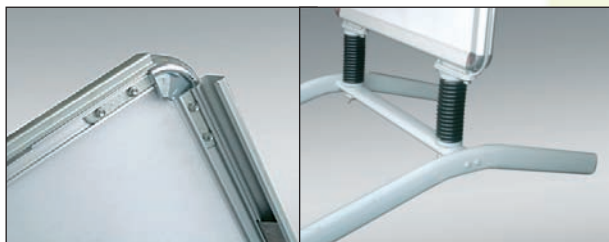

## Avenue

Pratica struttura in alluminio adatta ad alloggiare due poster di dimensioni cm 58x83,7. Bifacciale è composta da due cornici klak ad apertura facilitata, montate su due piedi in acciaio verniciati grigio. Le molle, poste sulla parte inferiore della struttura, assorbono la spinta del vento; la stabilità è garantita dal peso eccezionale di kg. 14.

### SCHEDA TECNICA

Codice art.	Descrizione	L.P.
AVENUE	Porta poster bifacciale cm 58x83,7	240

## Square

SQUARE ha le stesse caratteristiche di Avenue. Differenza sostanziale è la base, cava in materiale plastico antiurto; riempibile con acqua o sabbia offre maggiore stabilità in caso di forte vento. Le cornici in alluminio, apribili, alloggiavano due grafiche di dimensioni cm 58x83,7. Le ruote e il manico ergonomico, ricavato nella base, rendono Square facilmente amovibile.