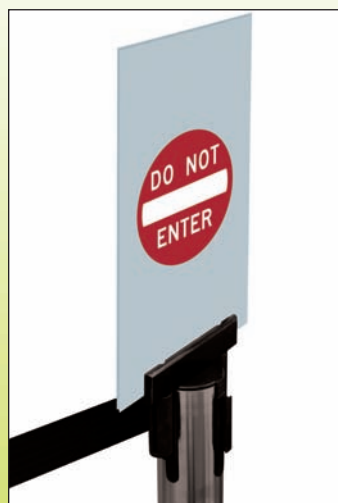

## New Eliminacode

Questo sistema, indispensabile per grandi spazi, permette di convogliare il flusso di persone in percorsi obbligati, o semplicemente delimita aree non accessibili al pubblico. Due tipologie disponibili: la prima con piantana e colonna in finitura acciaio satinato con nastro retrattile lunghezza cm. 200 circa; la seconda con piantana e colonna con finitura cromo lucido con cordone fisso, rosso o blu, di lunghezza cm. 150 circa.

In optional è disponibile, per la tipologia a nastro, una tasca il Perspex trasparente f.to A4 verticale o orizzontale, sorretta mediante staffa dedicata.

lunghezza nastro

staffa e tasca portamessaggio