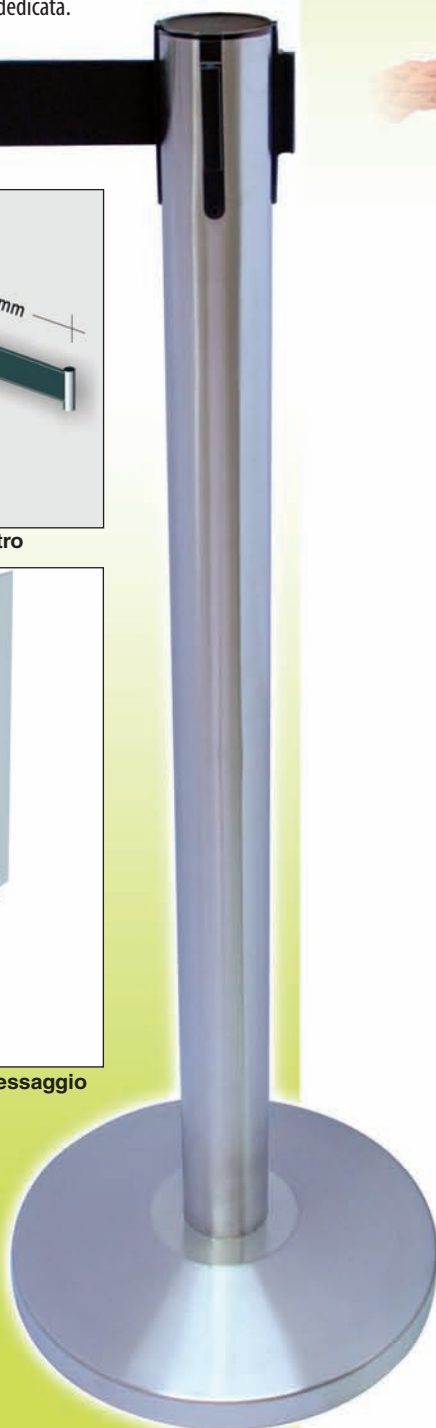

## New Eliminacode

Questo sistema, indispensabile per grandi spazi, permette di convogliare il flusso di persone in percorsi obbligati, o semplicemente delimita aree non accessibili al pubblico. Due tipologie disponibili: la prima con piantana e colonna in finitura acciaio satinato con nastro retrattile lunghezza cm. 200 circa; la seconda con piantana e colonna con finitura cromo lucido con cordone fisso, rosso o blu, di lunghezza cm. 150 circa.

In optional è disponibile, per la tipologia a nastro, una tasca il Perspex trasparente f.to A4 verticale o orizzontale, sorretta mediante staffa dedicata.

lunghezza nastro

staffa e tasca portamessaggio

### SCHEDA TECNICA

Codice Articolo	Descrizione	Colore Nastro/Corda	L.P. cad.
ELCD	Elimina code h cm. 90 nastro mt. 2	Nero	220
ELCDCR	Elimina code h cm. 90 corda mt. 1,5	Rosso	250
ELCDCB	Elimina code h cm. 90 corda mt. 1,5	blu	250
ELCDA4V	Staffa + tasca Perspex f.to A4 verticale (solo per elimina code a nastro)		26
ELCDA4HO	Staffa + tasca Perspex f.to A4 orizzontale (solo per elimina code a nastro)		26