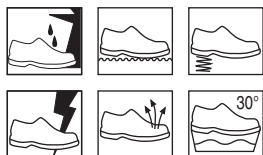

Omologati secondo
la norma EN347
Approved according to EN347