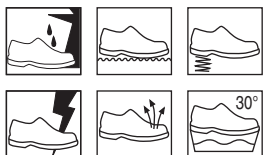

334

Art. 491
SCARPA UOMO
MAN'S SHOE
38 - 39 - 40 - 41 - 42 - 43 - 44 - 45 -
46 - 47
NERO - BLACK

Art. 492
SCARPA DONNA
WOMAN'S SHOE
36 - 37 - 38 - 39 - 40 - 41
NERO - BLACK

Art. 478
MOCASSINO UOMO
MAN'S MOCCASIN
35 - 36 - 37 - 38 - 39 - 40 - 41 - 42 -
43 - 44 - 45 - 46 - 47
NERO - BLACK

Art. 469
ZOCCOLO
CLOG
35 - 36 - 37 - 38 - 39 - 40 - 41 - 42 -
43 - 44 - 45 - 46 - 47
NERO - BLACK

Omologati secondo
la norma EN347
Approved according to EN347